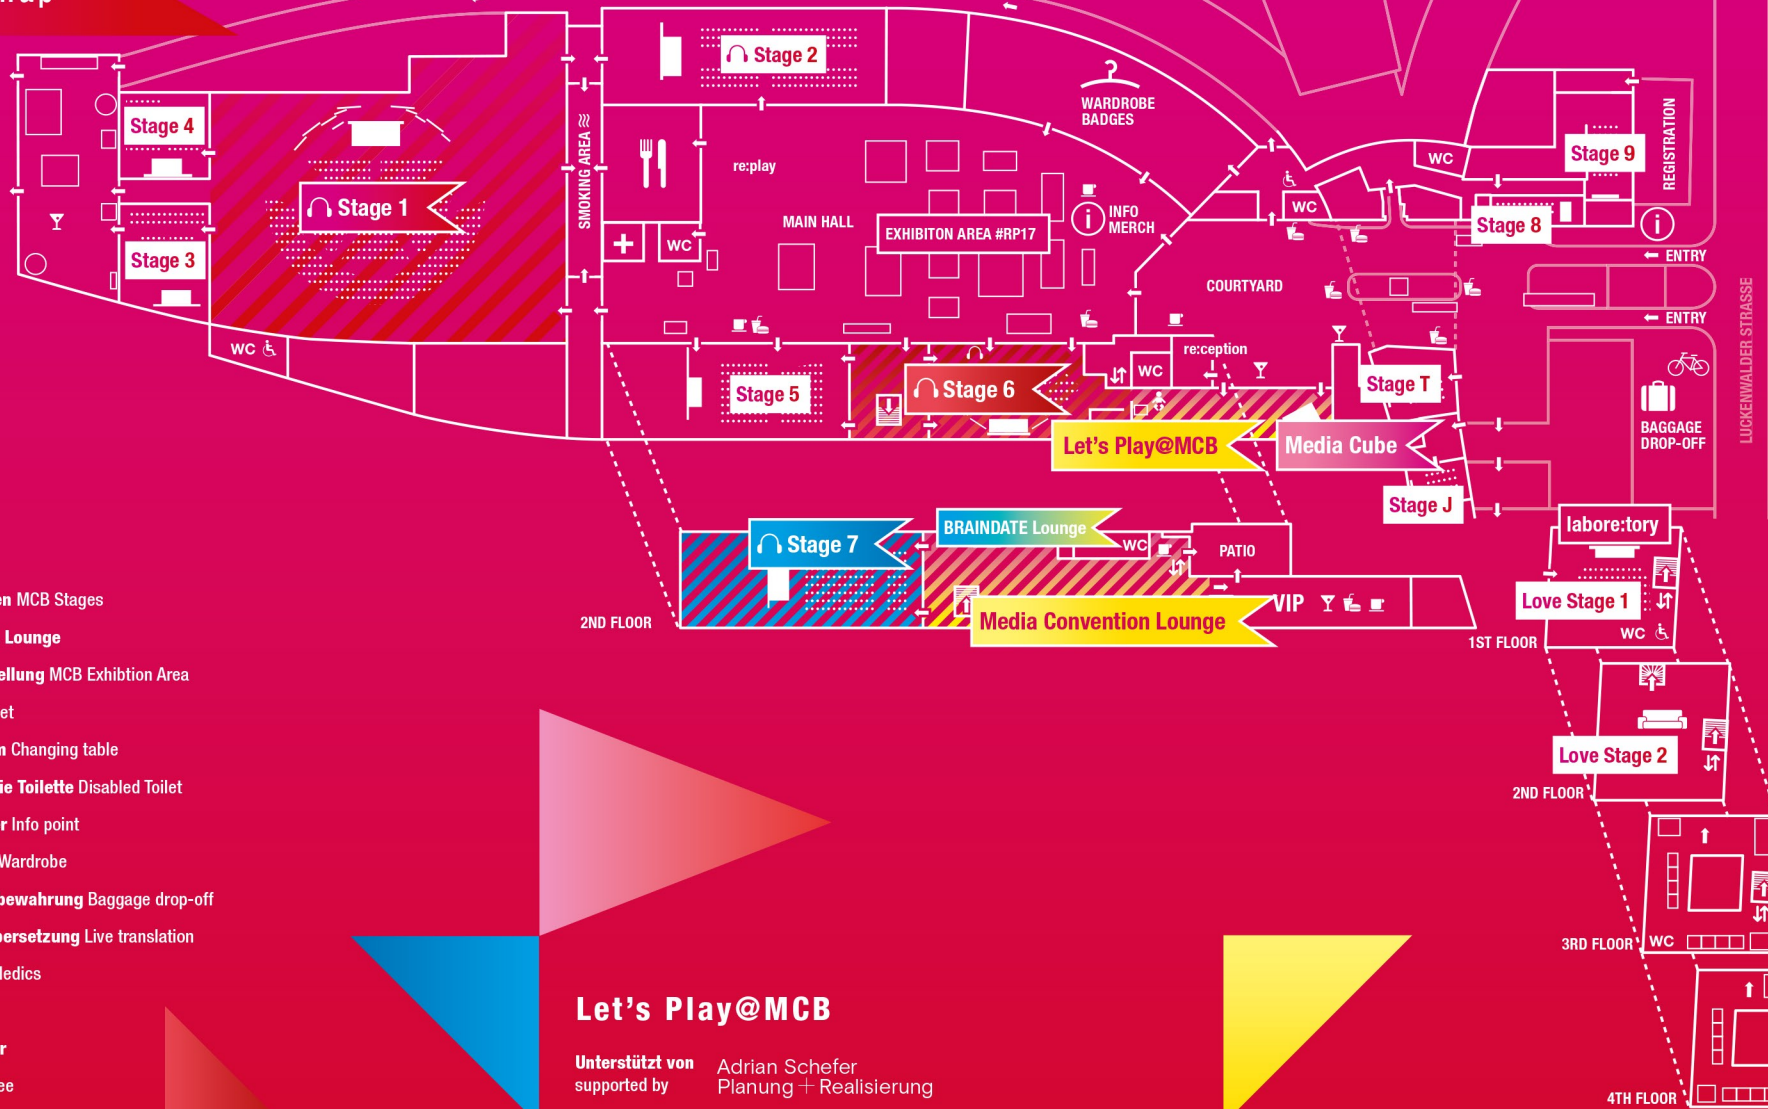

Lageplan Location map

Legende Legend

- MCB Bühnen MCB Stages
- BRAINDATE Lounge
- MCB Ausstellung MCB Exhibition Area
- Toilette Toilet
- Wickelraum Changing table
- Barrierefreie Toilette Disabled Toilet
- Infoschalter Info point
- Garderobe Wardrobe
- Gepäckaufbewahrung Baggage drop-off
- Simultanübersetzung Live translation
- Sanitäter Medics
- Restaurant
- Drinks / Bar
- Kaffee Coffee
- Essen Food
- Aufzug Elevator

Let's Play@MCB

Unterstützt von supported by Adrian Schefer
Planung + Realisierung

Adresse Address

STATION Berlin
Luckenwalder Straße 4-6
10963 Berlin
www.station-berlin.de