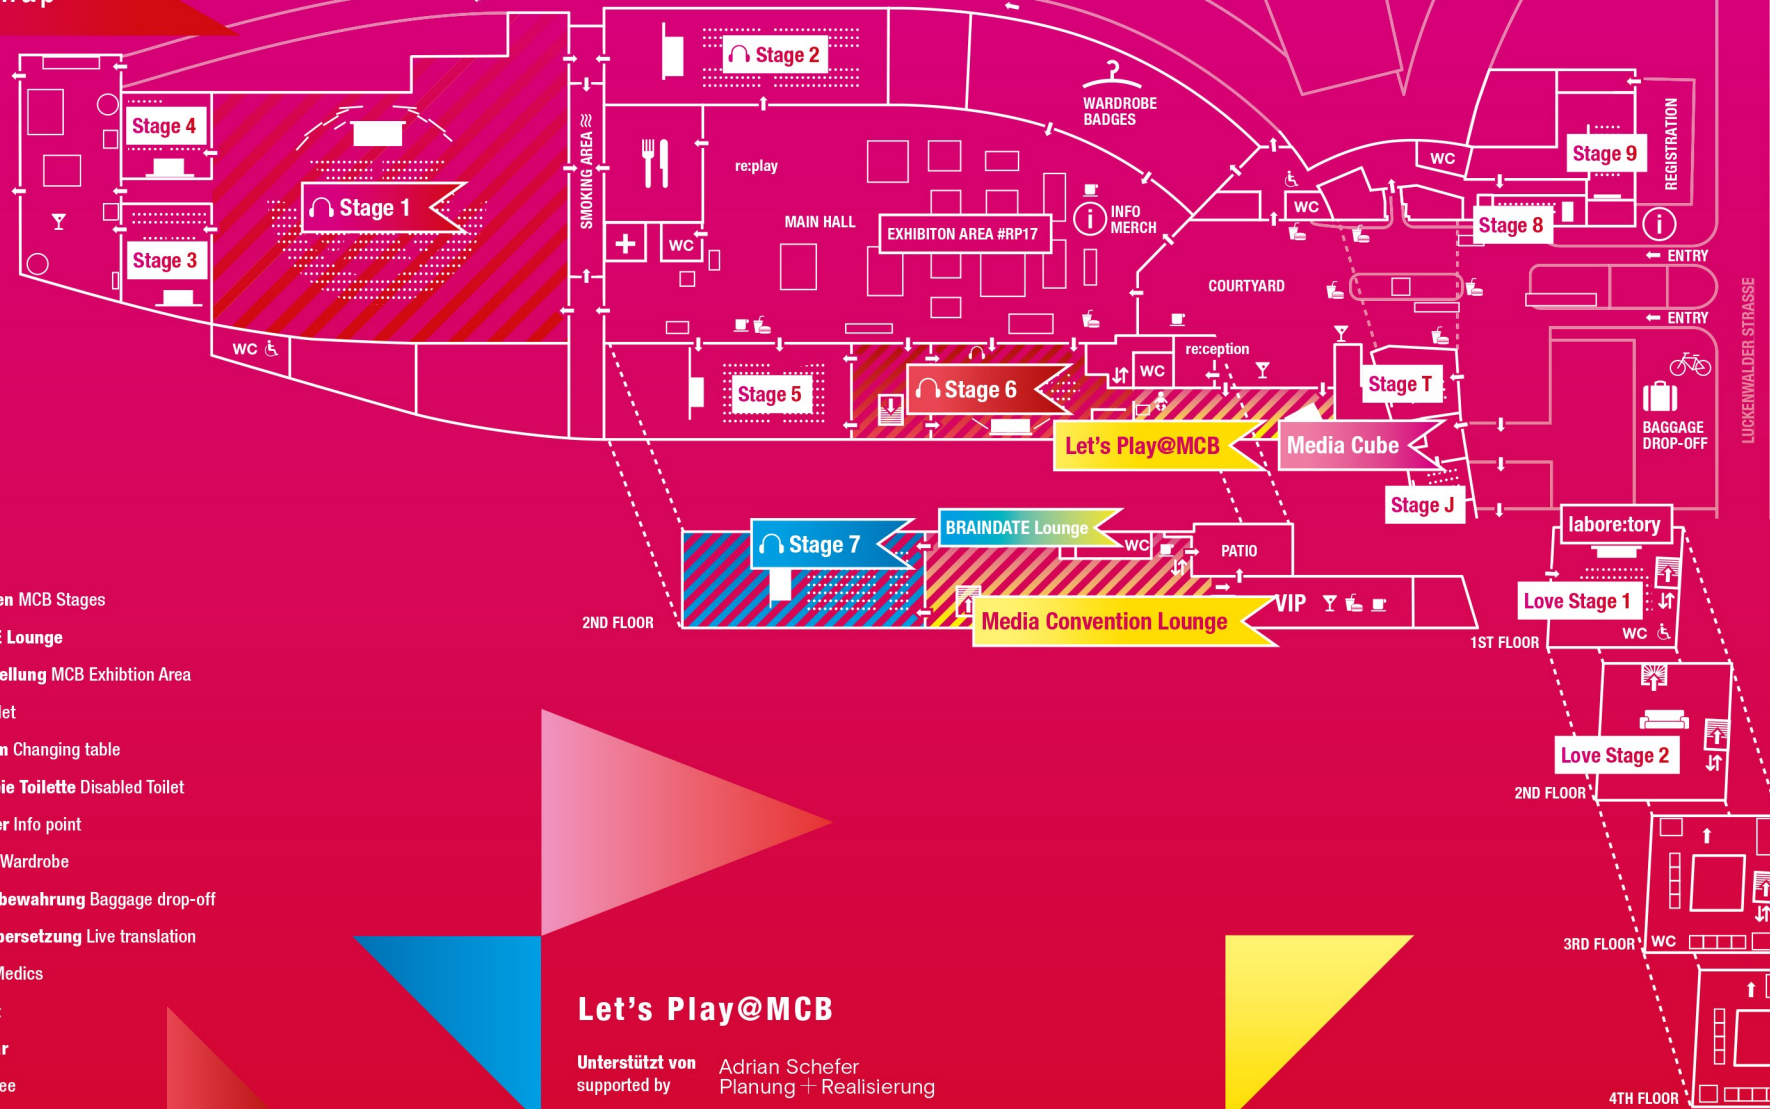

Lageplan Location map

Legende Legend

- MCB Bühnen MCB Stages
- BRAINDATE Lounge
- MCB Ausstellung MCB Exhibition Area
- WC** Toilette Toilet
- Wickelraum Changing table
- Barrierefreie Toilette Disabled Toilet
- Infoschalter Info point
- Garderobe Wardrobe
- Gepäckaufbewahrung Baggage drop-off
- Simultanübersetzung Live translation
- Sanitäter Medics
- Restaurant
- Drinks / Bar
- Kaffee Coffee
- Essen Food
- Aufzug Elevator

Let's Play@MCB

Unterstützt von supported by Adrian Schefer
Planung + Realisierung

Adresse Address

STATION Berlin
Luckenwalder Straße 4-6
10963 Berlin
www.station-berlin.de